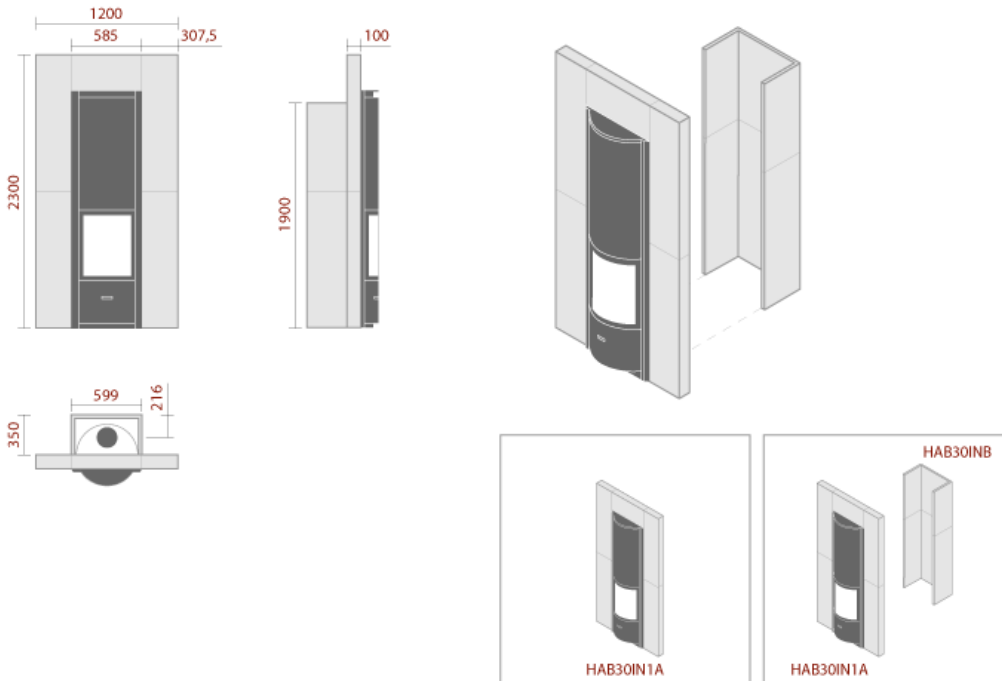

Dimensiones

HAB30IN1

Stûv se reserva el derecho de efectuar modificaciones sin aviso previo. Las cotas se entregan con una tolerancia de 3 milímetros.