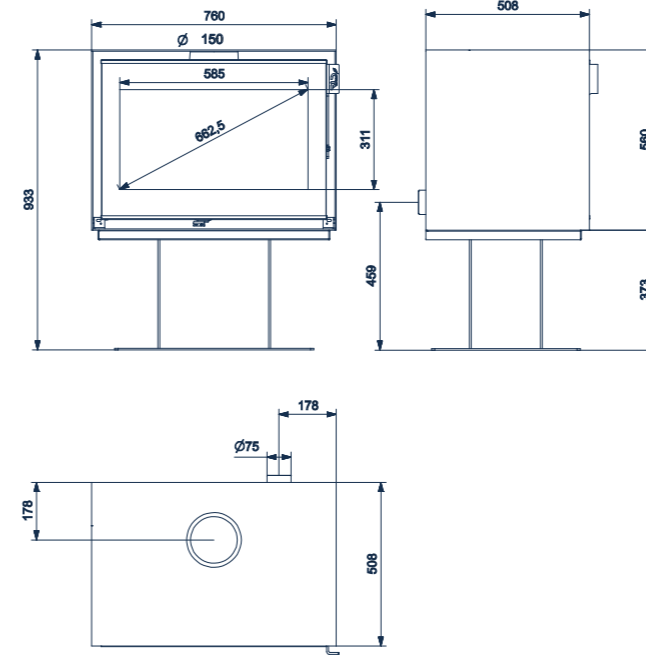

DIBUJOS ACOTADOS

BELLEVILLE 700C
PAG. 23-24

67 x 92 x 51 cm

BELLEVILLE 700CL
PAG. 23-24

100 x 92 x 51 cm

MONTMARTRE 800P
PAG. 25-26

76 x 93 x 51 cm

MONTMARTRE 800C
PAG. 25-26

76 x 92 x 51 cm

LE MARAIS MURAL 700
PAG. 27-28

67 x 56 x 51 cm

SAINT GERMAIN MURAL
PAG. 27-28

76 x 56 x 51 cm

MONTMARTRE 1000C
PAG. 25-26

100 x 92 x 51 cm