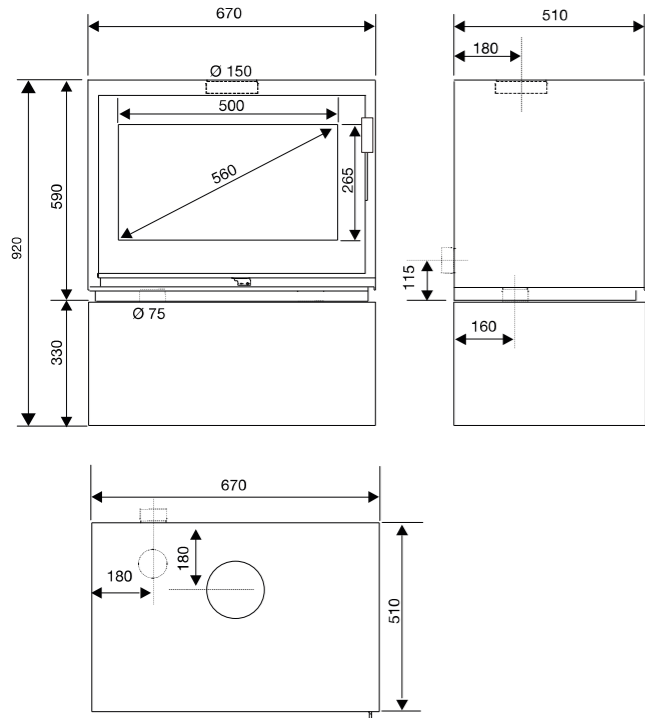

DIBUJOS ACOTADOS

BELLEVILLE 700C
PAG. 23-24

67 x 92 x 51 cm

BELLEVILLE 700CL
PAG. 23-24

100 x 92 x 51 cm

MONTMARTRE 800P
PAG. 25-26

76 x 93 x 51 cm

MONTMARTRE 800C
PAG. 25-26

76 x 92 x 51 cm

LE MARAIS MURAL 700
PAG. 27-28

67 x 56 x 51 cm

SAINT GERMAIN MURAL
PAG. 27-28

76 x 56 x 51 cm

MONTMARTRE 1000C
PAG. 25-26

100 x 92 x 51 cm