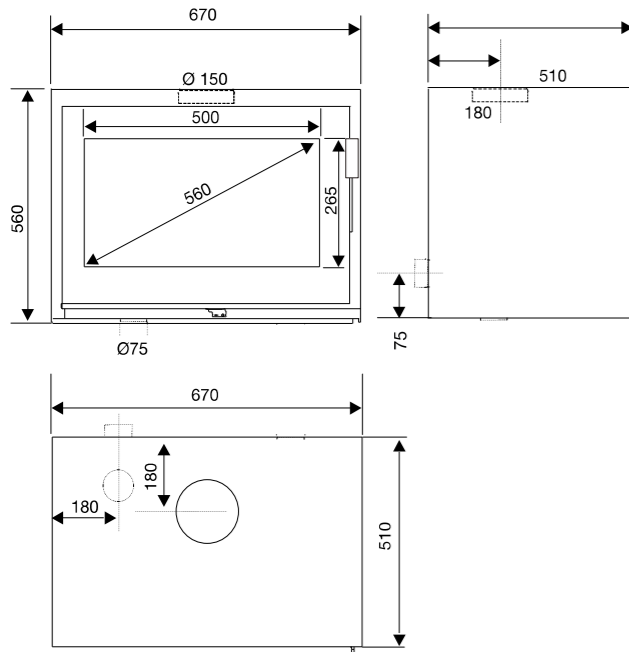

DIBUJOS ACOTADOS

BELLEVILLE 700C
PAG. 23-24

67 x 92 x 51 cm

BELLEVILLE 700CL
PAG. 23-24

100 x 92 x 51 cm

MONTMARTRE 800P
PAG. 25-26

76 x 93 x 51 cm

MONTMARTRE 800C
PAG. 25-26

76 x 92 x 51 cm

LE MARAIS MURAL 700
PAG. 27-28

67 x 56 x 51 cm

SAINT GERMAIN MURAL
PAG. 27-28

76 x 56 x 51 cm

MONTMARTRE 1000C
PAG. 25-26

100 x 92 x 51 cm