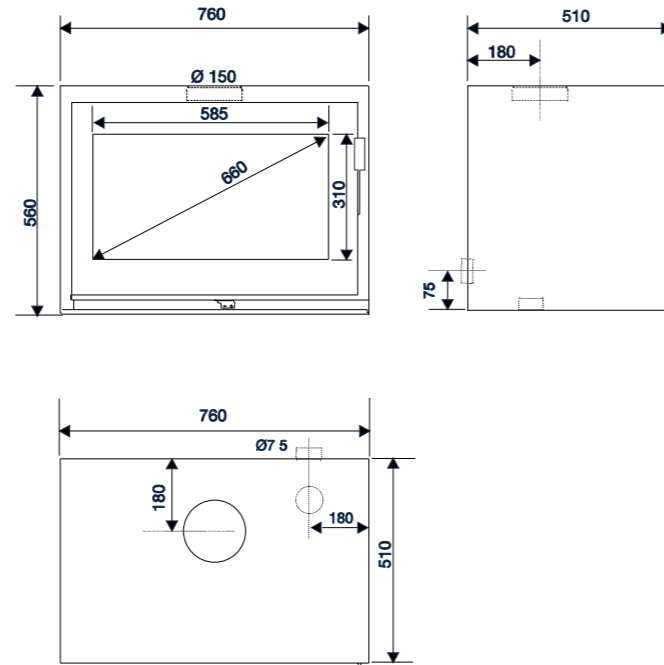

DIBUJOS ACOTADOS

BELLEVILLE 700C
PAG. 23-24

67 x 92 x 51 cm

BELLEVILLE 700CL
PAG. 23-24

100 x 92 x 51 cm

MONTMARTRE 800P
PAG. 25-26

76 x 93 x 51 cm

MONTMARTRE 800C
PAG. 25-26

76 x 92 x 51 cm

LE MARAIS MURAL 700
PAG. 27-28

67 x 56 x 51 cm

SAINT GERMAIN MURAL
PAG. 27-28

76 x 56 x 51 cm

MONTMARTRE 1000C
PAG. 25-26

100 x 92 x 51 cm