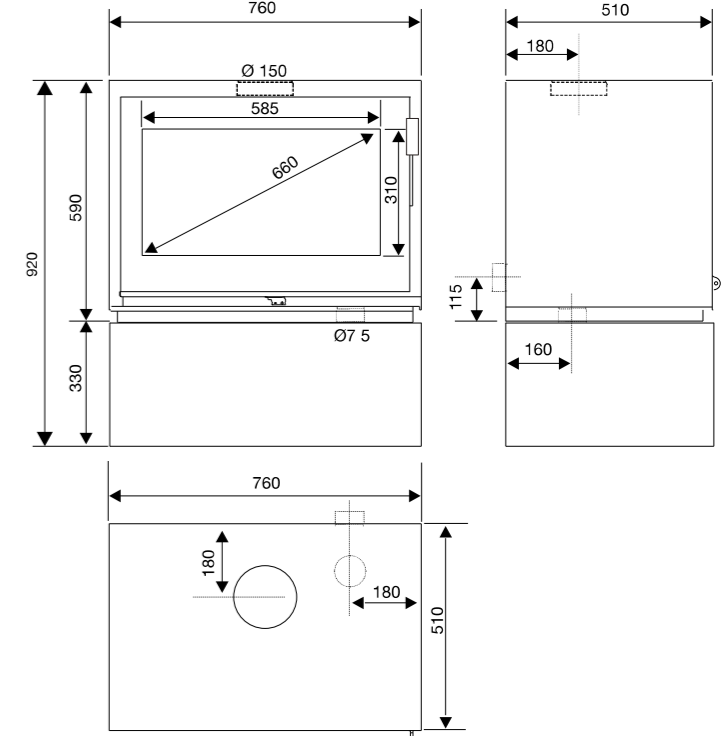

DIBUJOS ACOTADOS

BELLEVILLE 700C
PAG. 23-24

67 x 92 x 51 cm

BELLEVILLE 700CL
PAG. 23-24

100 x 92 x 51 cm

MONTMARTRE 800P
PAG. 25-26

76 x 93 x 51 cm

MONTMARTRE 800C
PAG. 25-26

76 x 92 x 51 cm

LE MARAIS MURAL 700
PAG. 27-28

67 x 56 x 51 cm

SAINT GERMAIN MURAL
PAG. 27-28

76 x 56 x 51 cm

MONTMARTRE 1000C
PAG. 25-26

100 x 92 x 51 cm