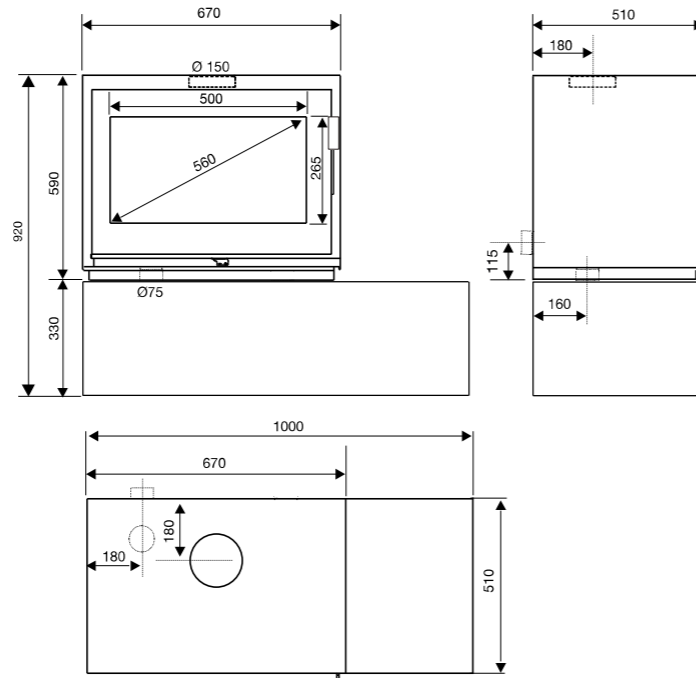

DIBUJOS ACOTADOS

BELLEVILLE 700C
PAG. 23-24

67 x 92 x 51 cm

BELLEVILLE 700CL
PAG. 23-24

100 x 92 x 51 cm

MONTMARTRE 800P
PAG. 25-26

76 x 93 x 51 cm

MONTMARTRE 800C
PAG. 25-26

76 x 92 x 51 cm

LE MARAIS MURAL 700
PAG. 27-28

67 x 56 x 51 cm

SAINT GERMAIN MURAL
PAG. 27-28

76 x 56 x 51 cm

MONTMARTRE 1000C
PAG. 25-26

100 x 92 x 51 cm