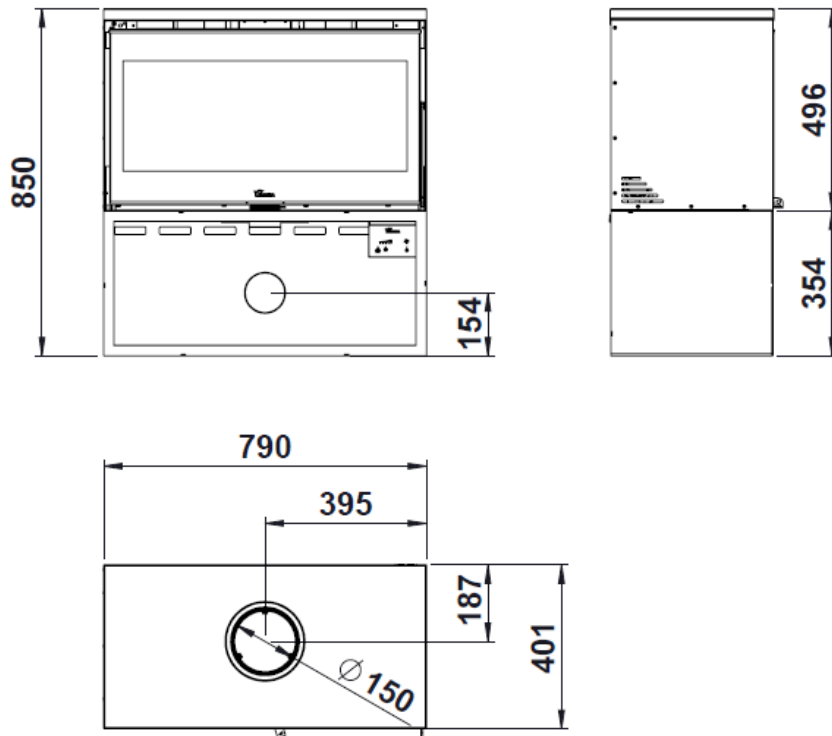

Figura n°1 - Dimensiones en mm del aparato PARIS 700

Figura n°2 - Dimensiones en mm del aparato PARIS 700 CLID

Figura n^o3 - Dimensiones en mm del aparato PARIS 700 MURAL

Figura n^o4 - Dimensiones en mm del aparato PARIS 700 CLID MURAL

Figura n°5 - Dimensiones en mm del aparato PARIS 800

Figura n°6 - Dimensiones en mm del aparato PARIS 800 CLID

Figura n°7 - Dimensiones en mm del aparato PARIS 800 MURAL

Figura n°8 - Dimensiones en mm del aparato PARIS 800 CLID MURAL