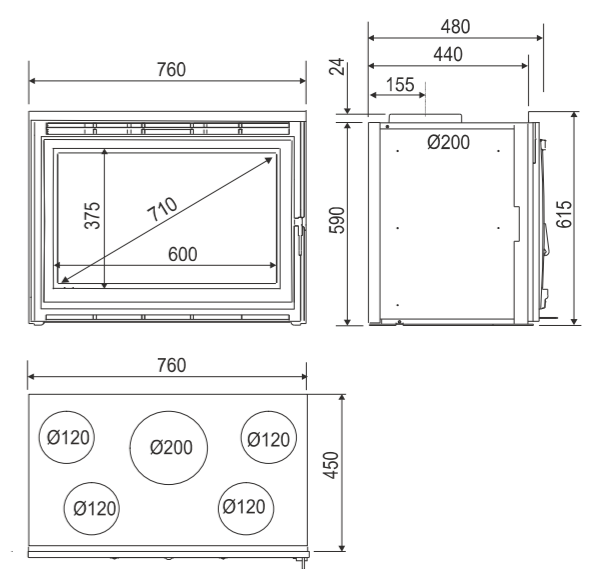

DIBUJOS ACOTADOS

HONORÉ 600
PAG. 13-14

59 x 55,5 x 40,5 cm

HONORÉ 700
PAG. 13-14

71 x 59,5 x 48 cm

HONORÉ 1000
PAG. 17-18

104 x 59,5 x 48 cm

CLOVIS 800
PAG. 19-20

76 x 61,5 x 48 cm

HONORÉ 800
PAG. 15-16

80 x 70 x 48 cm

HONORÉ 800 HORIZON
PAG. 15-16

80 x 59,5 x 48 cm

VALAIS 650T
PAG. 21-22

65 x 53 x 41,5 cm