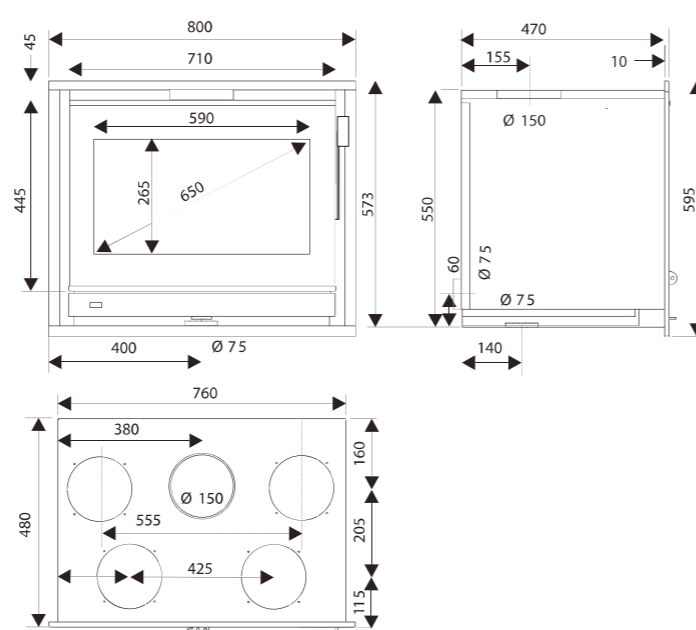

DIBUJOS ACOTADOS

HONORÉ 600
PAG. 13-14

59 x 55,5 x 40,5 cm

HONORÉ 700
PAG. 13-14

71 x 59,5 x 48 cm

HONORÉ 1000
PAG. 17-18

104 x 59,5 x 48 cm

CLOVIS 800
PAG. 19-20

76 x 61,5 x 48 cm

HONORÉ 800
PAG. 15-16

80 x 70 x 48 cm

HONORÉ 800 HORIZON
PAG. 15-16

80 x 59,5 x 48 cm

VALAIS 650T
PAG. 21-22

65 x 53 x 41,5 cm