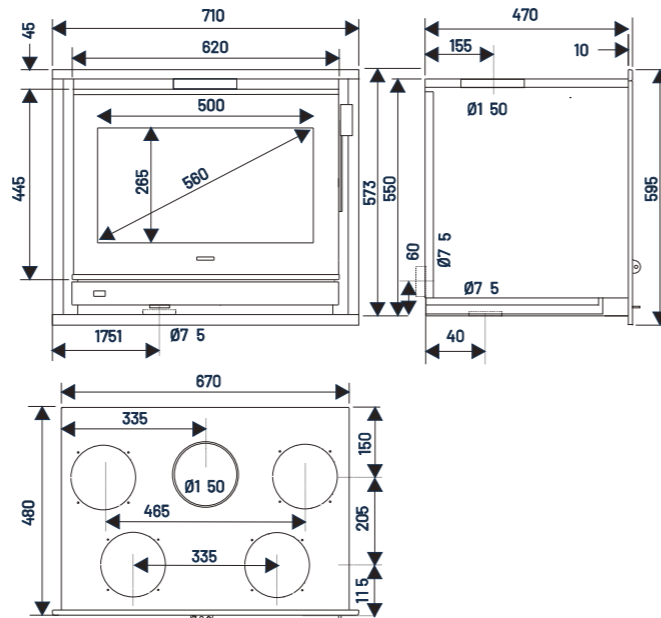

DIBUJOS ACOTADOS

HONORÉ 600
PAG. 13-14

59 x 55,5 x 40,5 cm

HONORÉ 700
PAG. 13-14

71 x 59,5 x 48 cm

HONORÉ 1000
PAG. 17-18

104 x 59,5 x 48 cm

CLOVIS 800
PAG. 19-20

76 x 61,5 x 48 cm

HONORÉ 800
PAG. 15-16

80 x 70 x 48 cm

HONORÉ 800 HORIZON
PAG. 15-16

80 x 59,5 x 48 cm

VALAIS 650T
PAG. 21-22

65 x 53 x 41,5 cm