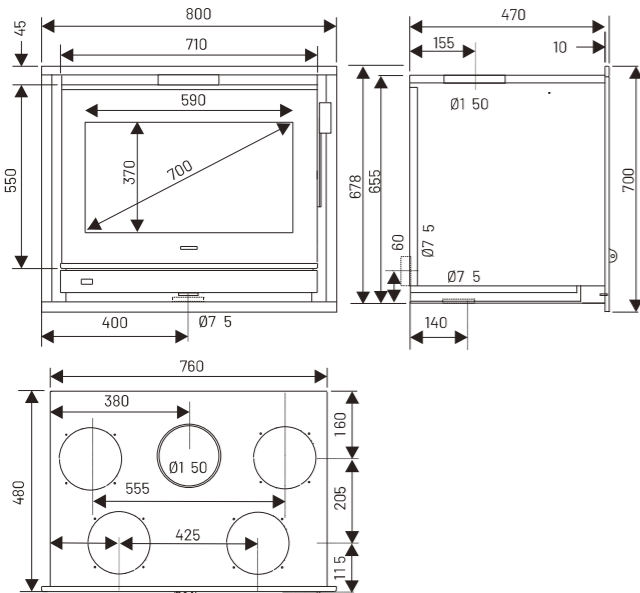

DIBUJOS ACOTADOS

HONORÉ 600
PAG. 13-14

59 x 55,5 x 40,5 cm

HONORÉ 700
PAG. 13-14

71 x 59,5 x 48 cm

HONORÉ 1000
PAG. 17-18

104 x 59,5 x 48 cm

CLOVIS 800
PAG. 19-20

76 x 61,5 x 48 cm

HONORÉ 800
PAG. 15-16

80 x 70 x 48 cm

HONORÉ 800 HORIZON
PAG. 15-16

80 x 59,5 x 48 cm

VALAIS 650T
PAG. 21-22

65 x 53 x 41,5 cm