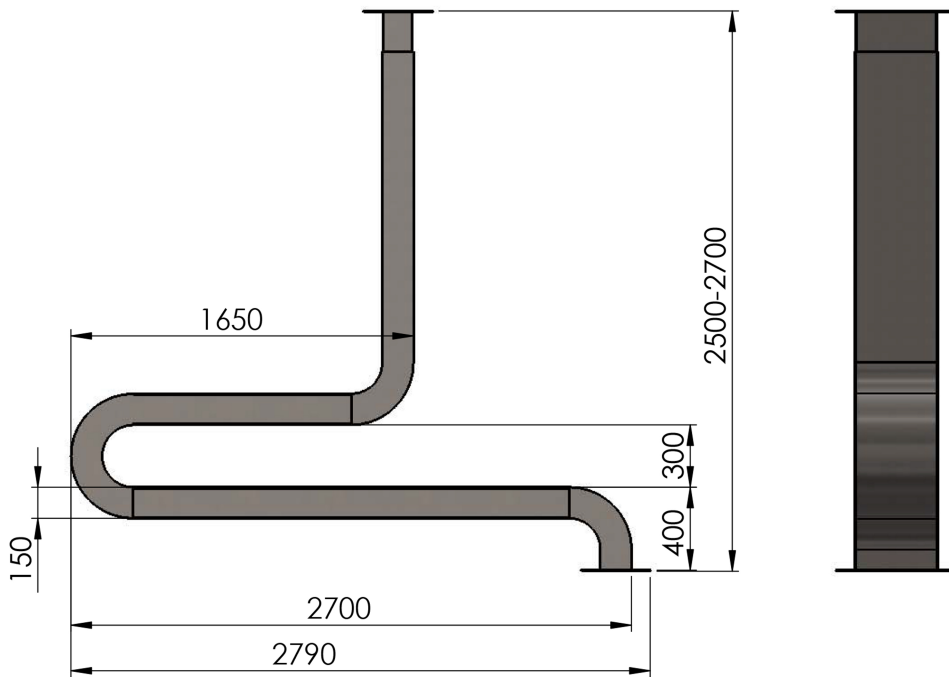

ESSE.

FUMEE : 385x135mm
POIDS: 185KG
FINITION: INOX

C.L.D.I. Vic S.L.

Pol. Ind. Mas Gali, C/ Barcelona, 9 – 11 08503 GURB
Contact: 00 33 680 57 84 72