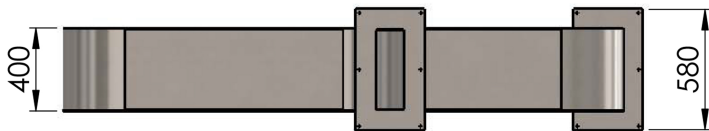

ESSE.

FUMEE : 385x135mm
POIDS: 185KG
FINITION: INOX

C.L.D.I. Vic S.L.

Pol. Ind. Mas Gali, C/ Barcelona, 9 – 11 08503 GURB
Contact: 00 33 680 57 84 72