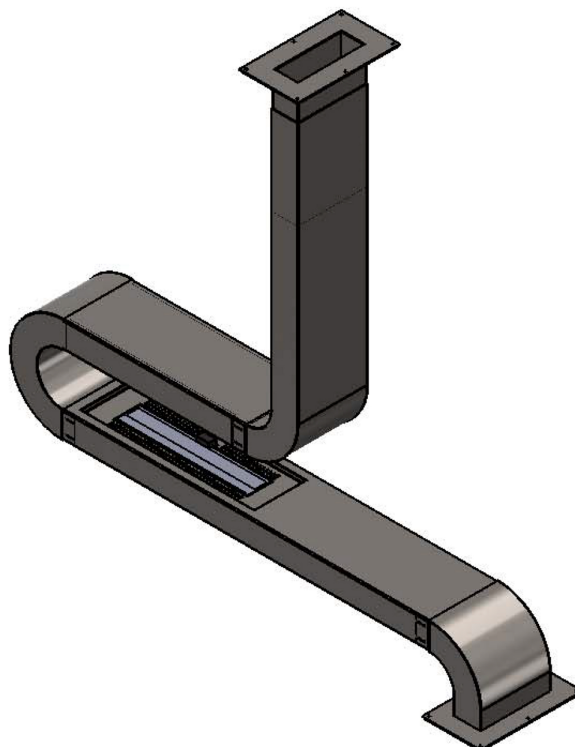

ESSE.

FUMEE : 385x135mm
POIDS: 185KG
FINITION: INOX

C.L.D.I. Vic S.L.

Pol. Ind. Mas Gali, C/ Barcelona, 9 – 11 08503 GURB
Contact: 00 33 680 57 84 72